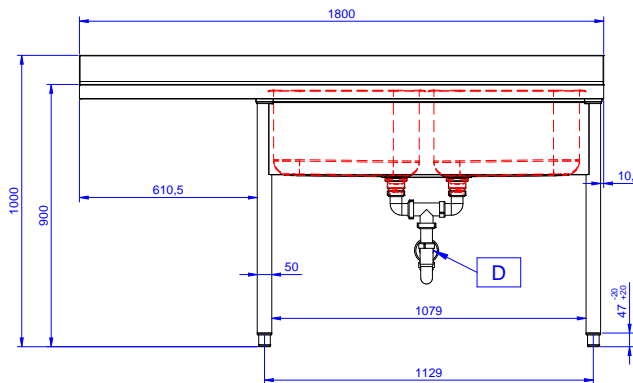

Előlnézet

Oldalnézet