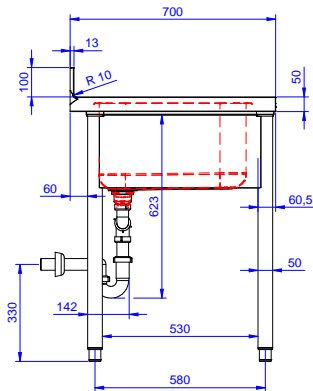

D = Leürítés