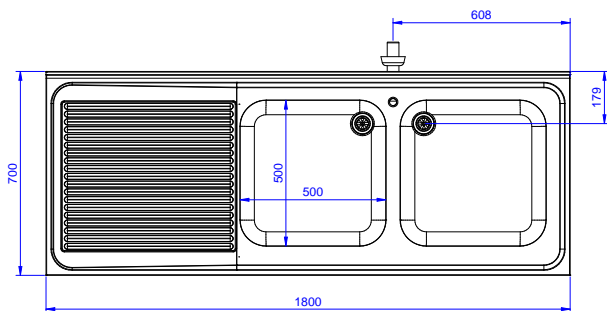

AISI 304 rozsdamentes acélból készült, 50 mm magas fedlap. 100 mm magas hátsó felhajtás. Alsó polc a medencék alatt. 50 mm átmérőjű, AISI 304 rozsdamentes acélból készült lábak, melyek állítható magasságúak (+0-50mm). Medence méret: 500x500x300. Tűlfolyó csővel és 2" lefolyó nyílással. Csepegtető a bal oldalon.

**Jóváhagyás**

Előlnézet

Oldalnézet

D = Leürítés

Felülnézet

### Technikai információ:

Külső méretek, szélesség:	1800 mm
132941 (LR2SSPEP)	1800 mm
Külső méretek, mélység:	700 mm
Külső méretek, magasság:	900 mm
Felhajtás méretek, magasság:	100 mm
Felhajtás méretek, mélység:	13 mm
Felhajtás méretek, sugár:	R=10
Medencék száma	2
Medence méretei	500x500xH300
Fedlap vastagsága:	50 mm
Nettó súly:	80 kg